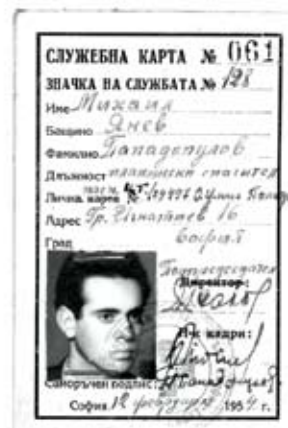

Върху третия и четвъртия знак има и надпис БТС, а след преминаването на ПСС към БЧК през 1951 г., върху знака е разположен и надписът БЧК.

Предстои изработването на метална значка на сегашния знак на ПСС, при който еделвайса, като символ на планинарството е изнесен извън контура на червения кръст.

Различните знаци на ПСС:

Юбилейни значки на ПСС:

За 20 години в ПСС

За 30 години в ПСС

Златна за заслуги

Членска карта на планински спасител от отряд "София" в началото на 50-те години на XX век